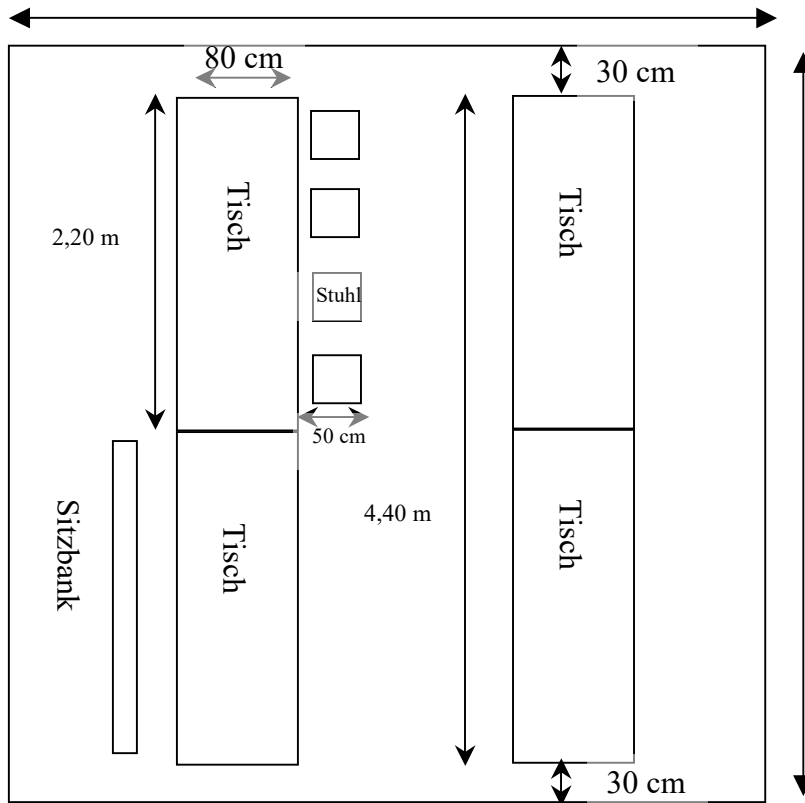

Zelt: Mastertent in beige oder bordeaux

5 m

Zelt: 1 x Mastertent

Möbel:

4 x Tische

Maße: 1 Tische: 220 cm x 80 cm

32 Stühle

oder

4 Bänke mit Lehne

Sitzplätze:

4 Tische = 32 Plätze ohne
Stirnseiten

5 m